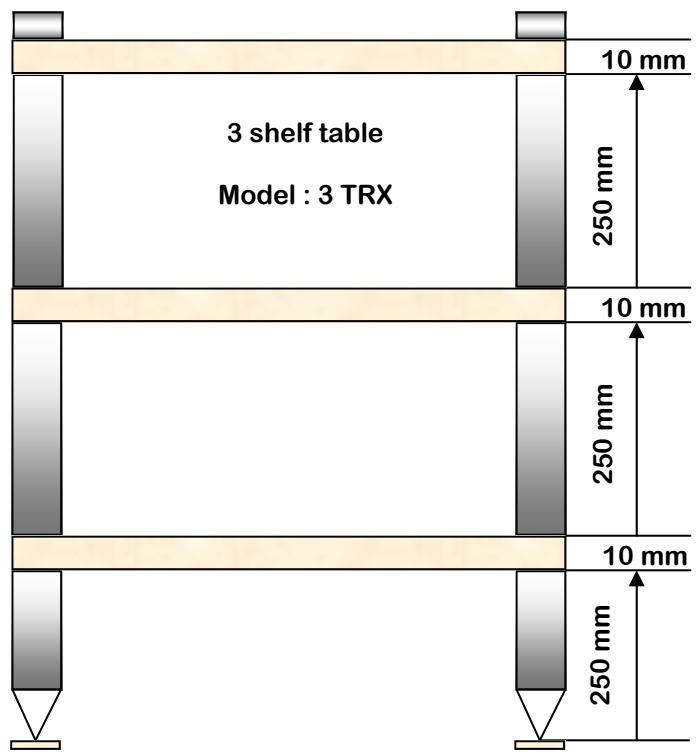

**Lector**

Strumenti Audio hi-fi

Hi-performances table for audio, T-Rex table

1 shelf table

Model : 2 TRX

2 shelf table

Model : 2 TRX

3 shelf table

Model : 3 TRX

4 shelf table

Model : 4 TRX

Technical doc for T-Rex table  
Standard shelf transparent plexy 10 mm  
Overall dimension of shelf: 500 x 600 mm

**Shelf modular table**

**Model : M - TRX**

**Shelf single table**

**Model : 1 - TRX**

**Technical doc for T-Rex table modular table  
Standard shelf transparent plexy 10 mm  
Overall dimension of shelf: 500 x 600 mm**